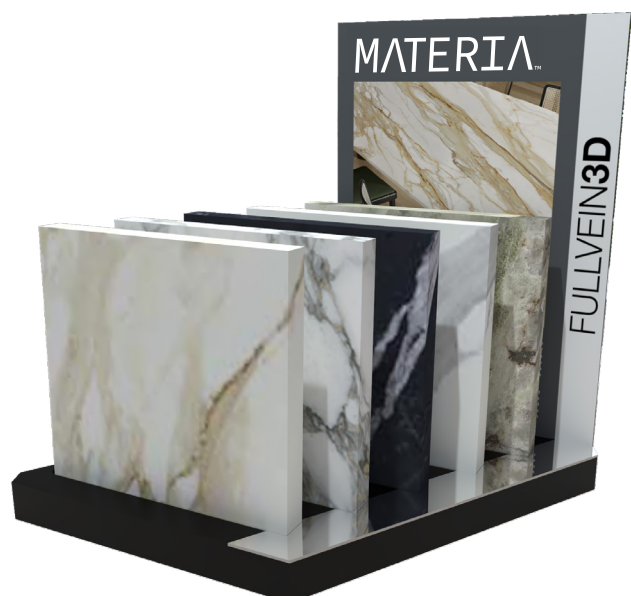

Folder

Folder

Cod. **0MATERMAP**

Interno:

Table Display FullVein

€ 56

Espositore per 5 tozzetti 20x20 Fullvein

Display for 5 Fullvein pieces 20x20

Cod. **DISFULLMAT**

Mis. L=38 P=26 H=36