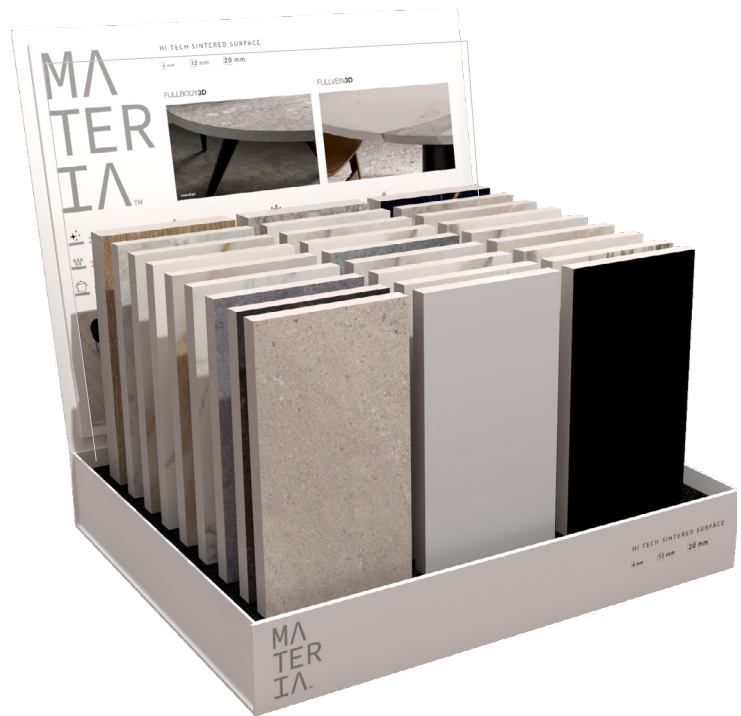

Medium Display

€ 75,00

Espositore da tavolo completo di 27 tozzetti 10x20 a scelta*

Table display complete with 27 10x20 pieces of your choice*

Cod. **DISMATMEDV**

Dim. L=37 P=30 H=37

*

Pezzi da scegliere dalla tabella in ultima pagina

Pieces to choose from the table on the last page

Kit completi disponibili (scatola + tozzetti):

Mix

Cod. **OMAMEDDISP**

1. Anima Beige
2. Anima Grigio
3. Savoy Moon
4. Resin Grey
5. Resin Smoke
6. Black Bocciardato
7. White Nat
8. Belgian Blue Nat
9. Dover White Soft
10. Four Season
11. Antique White Soft
12. Ceppo Di Gre
13. Breccia Imperiale Soft
14. Calacatta Extra Soft
15. Calacatta Gris Lux
16. Classic Marquinia Soft
17. Grey Grafite Soft
18. Graylac Platinum Soft 3D
19. Quarzite Luna Soft 3D
20. Noir Laurent Soft
21. Pulpis Ivory Nat
22. Statuario Superior Soft
23. Travertino Navona Bone
24. Patagonia Blue Lux
25. Bianco Vagli FullVein 20 mm
26. Statuario Select Lux FullVein 20 mm
27. Black Passion FullVein 20 mm

Marbles

Cod. **OMAMARDISP**

1. Quarzite Luna Soft 3D
2. Greylac Platinum Soft 3D
3. Lasa Sapphire Soft 3D
4. Montblanc Soft 3D
5. Classic Marquinia Soft
6. Noir Laurent Soft
7. Dark Stone Nat
8. Breccia Imperiale Soft
9. Grey Graphite Soft
10. Emerald Green Lux
11. Savoy Blue Nat
12. Patagonia Blue Lux
13. Dover White Soft
14. Calacatta Emerald Lux
15. Corchia Gold Lux
16. Savoy Moon Nat
17. Invisible Select Soft
18. Calacatta Gris Lux
19. Pulpis Ivory Nat
20. Antique White Soft
21. Calacatta Extra Soft
22. Cristallo Amber Lux
23. Blanc Du Blanc Lux
24. Statuario Superior Soft
25. Bianco Vagli Soft FullVein 20 mm
26. Statuario Supremo Lux FullVein 20 mm
27. Black Passion Soft FullVein 20 mm

Stone&Contemporary

Cod. **OMASECDISP**

1. Resin Smoke
2. Resin Grey
3. Resin White
4. Hyper Silver
5. Hyper White
6. Rebel Night
7. Rebel Bronze
8. Rebel Silver
9. Black Nat
10. White Nat
11. White Lux
12. Belgian Blue
13. Grey Soapstone
14. Re_tour Fog Bocciardato
15. Anima Grigio
16. Anima Beige
17. Ceppo Di Gre
18. Portland Plain
19. Portland Linear
20. Still No_w Sand
21. Rockin Desert
22. Nordik Wood Gold
23. Travertino Navona Beige
24. Travertino Navona Honey
25. Black Bocciardato
26. Honey Wood
27. Nordik Stone Black Bocciardato